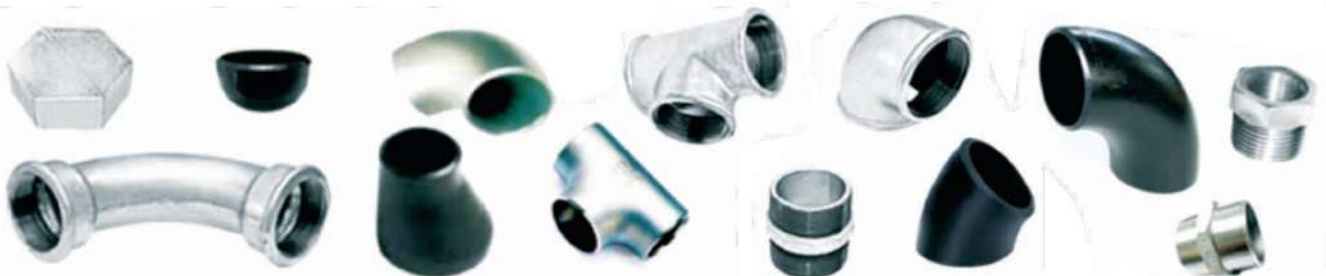

Válvula Guilhotina

Comporta

Válvula de Retenção

Crivo

Crivo

Flange

Filtro Y

**Válvula Esfera Monobloco
1000 wog**

**Válvula Esfera Monobloco
Latão Forjado**

**Válvula Esfera
Monobloco
Para Tambor**

**Válvula Esfera
Tripartida Forjada
Classe 800**

**Válvula Esfera
Tripartida Flange
Classe 150**

**Válvula Esfera
Tripartida
Serie 1000 / Classe 300**

**Válvula Esfera Monobloco
Fundo de Caldeira
Classe 300**

**Válvula Esfera Bipartida
Passagem Plena
Classe 150/300**

**Válvula Gaveta
Classe 150**

**Válvula Borboleta
Tipo Wafer / Classe 150**

**Acionamento Flutuante
Tipo Bóia**

Niple

Conexões

Vinte e cinco anos de experiência em satisfazer nosso cliente!

Fundada em 1989, a Equival atua no mercado de válvulas industriais e equipamentos especiais para indústria, prestando serviços de usinagem e caldeiraria, visando sempre satisfazer a necessidade de seus clientes.